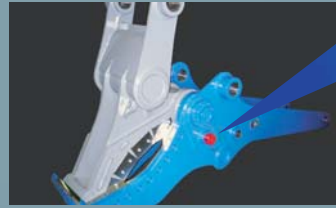

神技の如く対象物を切裂く

Miracle CUTTER

ミラクルカッター <http://www.marujun.jp>

神技の如く対象物を切裂く ミラクルカッター

対象物の種類

塩ビ管・畳・タイヤ・フレコンバック
ビニールシート・プラスチック
木杭・布地・布団 など

ブラケットは、
アーム固定クランプも
可能です。

- **カッター刃**
独自のカッター構造で切断対象物を逃さずシャープに切断
合金工具鋼鋼板を使用
カッター刃は4面使用でローテーションも可能な経済設計
- **先端爪**
先端爪は、軟質系対象物の引裂きが可能
耐摩耗鋼板(Z500)を使用
- **耐久性**
磨耗部位には、耐摩耗鋼板(Z400)を使用
- **重量を軽減**
高張力鋼板を使用
- **油圧配管不要**
取付けは2本ピンとアーム固定クランプで簡単(溶接ブラケット対応も可)

安全補助装置 PAT.P

独自のロックピン方式で稼働
フレームが固定可能なため
脱着作業時に安全な作業が
できます。

仕様(両刃)

型 式		MC70W	MC120W	MC200W
適用クラス	ton	6	12	20
A : 開口幅	mm	開発予定	590~745 (機種により異なる)	750~880 (機種により異なる)
B : 全 長	mm		1,997	2,498
C : 全 幅	mm		516	575
質 量	kg		660	1080