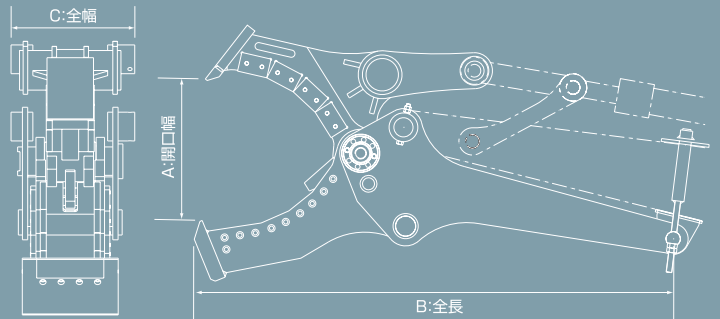

MARUJUN

丸順重工株式会社

〒431-2213 静岡県浜松市北区引佐町金指1096-1 TEL:053-528-2111(代) FAX:053-528-2121 http://www.marujun.jp

【営業所兼直営レントリー】

東北営業所 レントリー東 北：0223-24-6582	中部営業所 レントリー東 海：052-689-3066 レントリー静 岡：054-371-5130 レントリー浜 松：053-540-1742 レントリー豊 橋：0532-32-9597 レントリー北 陸：076-239-3413	近畿営業所 レントリー大 阪：072-294-6243 レントリー神 戸：078-976-7671 四国営業所 レントリー四 国：0879-53-2130 九州営業所 レントリー九 州：0942-87-3670

■取扱店

【関連会社】

北海道ブロック レントリー札 幌：011-775-5200 レントリー旭 川：0166-63-2924 レントリー函 館：0138-47-2061 レントリー苫 小牧：0144-55-9061 レントリー北 広島：011-377-1061 レントリー釧 路：0154-52-3182 レントリー帯 広：0155-32-3255	関東ブロック レントリー宇 都宮：028-672-4626 レントリー茨 城：0292-55-0051 レントリーつくば：029-847-7606 レントリー多 摩：042-736-6388 レントリー幸 手：0480-43-9157 レントリー東 千葉：0479-63-9301 レントリー山 梨：055-287-6661	近畿ブロック レントリー滋 賀：0749-27-3588 レントリー湖 南：0748-77-7188 レントリー京 奈：0774-82-3050 四国ブロック レントリー香 川：087-847-8322 九州ブロック レントリー熊 本：096-388-4510
東北ブロック レントリー八 戸：0178-22-6200 レントリー青 森：017-762-2700 レントリー盛 岡：019-614-0600 レントリー北 上：0197-71-2056 レントリー郡 山：024-963-1011	中部ブロック レントリー名 古屋：0568-23-1580 レントリー三 重：059-265-5722 レントリー愛 知：0564-45-1991 レントリー岐 阜：0574-63-2144	【量産工場】 北海道マイヒックス：0143-55-2811
北陸ブロック レントリー新 潟：025-371-2111