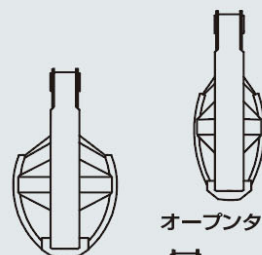

4. 羽根タイプ

オープンタイプ

セミオープンタイプ