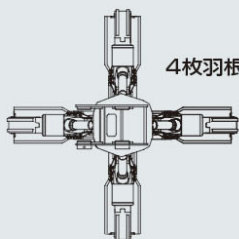

耐久性

耐摩耗鋼板を採用し耐久性を向上
独自の強化補強を施し羽根のロングライフを実現

作業能力

こだわりを追究した羽根形状
バランスを考慮したつかみ力

お客様の声を反映し、油圧ショベル本体とのマッチングを考慮した
ご提案、製作いたします。

1. 取付タイプ

ぶらさげタイプ
1本ピン仕様

チルトタイプ
2本ピン仕様

2. 仕様

油圧旋回
(ロータリータイプ)

フリー旋回
(あて回しタイプ)

固定式

3. 羽根枚数

4枚羽根モデル

5枚羽根モデル

4. 羽根タイプ